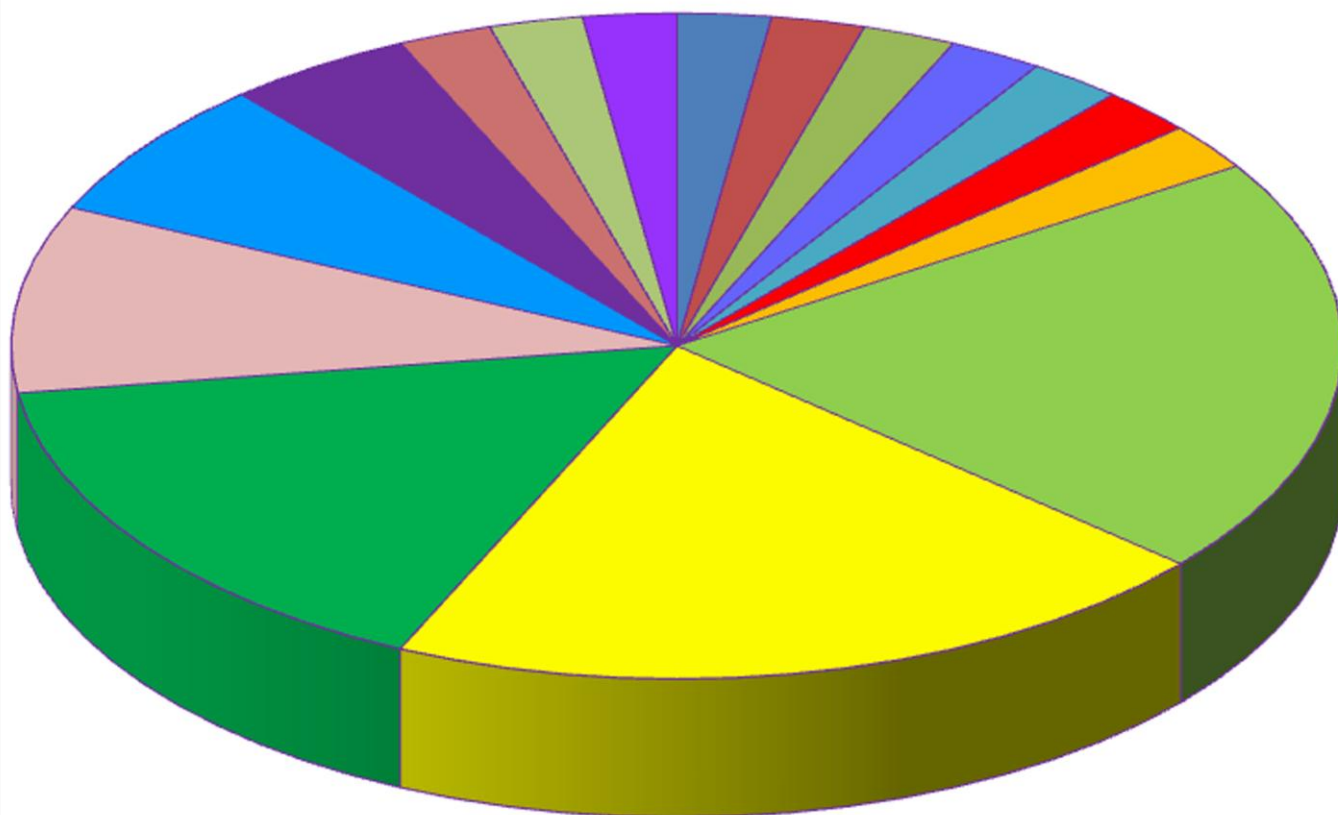

美差會潮浸服務聯會滿樂幼稚園 2017年小一派位結果

- | | |
|-------------------------|------------------|
| ■ 柏立基教育學院校友會李一諤紀念學校(葵青) | ■ 石籬聖若望天主教小學(葵青) |
| ■ 中華傳道會許大同學校(葵青) | ■ 天佑小學 |
| ■ 荃灣天主教小學 | ■ 寶血會思源學校 |
| ■ 荃灣官立小學 | ■ 荃灣潮州公學 |
| ■ 海壩街官立小學 | ■ 路德會聖十架學校 |
| ■ 寶血會伍季明紀念學校 | ■ 天主教石鐘山紀念小學 |
| ■ 柴灣角天主教小學 | ■ 天主教聖華學校(沙田) |
| ■ 慈航學校(沙田) | ■ 青松侯寶垣小學(東涌) |